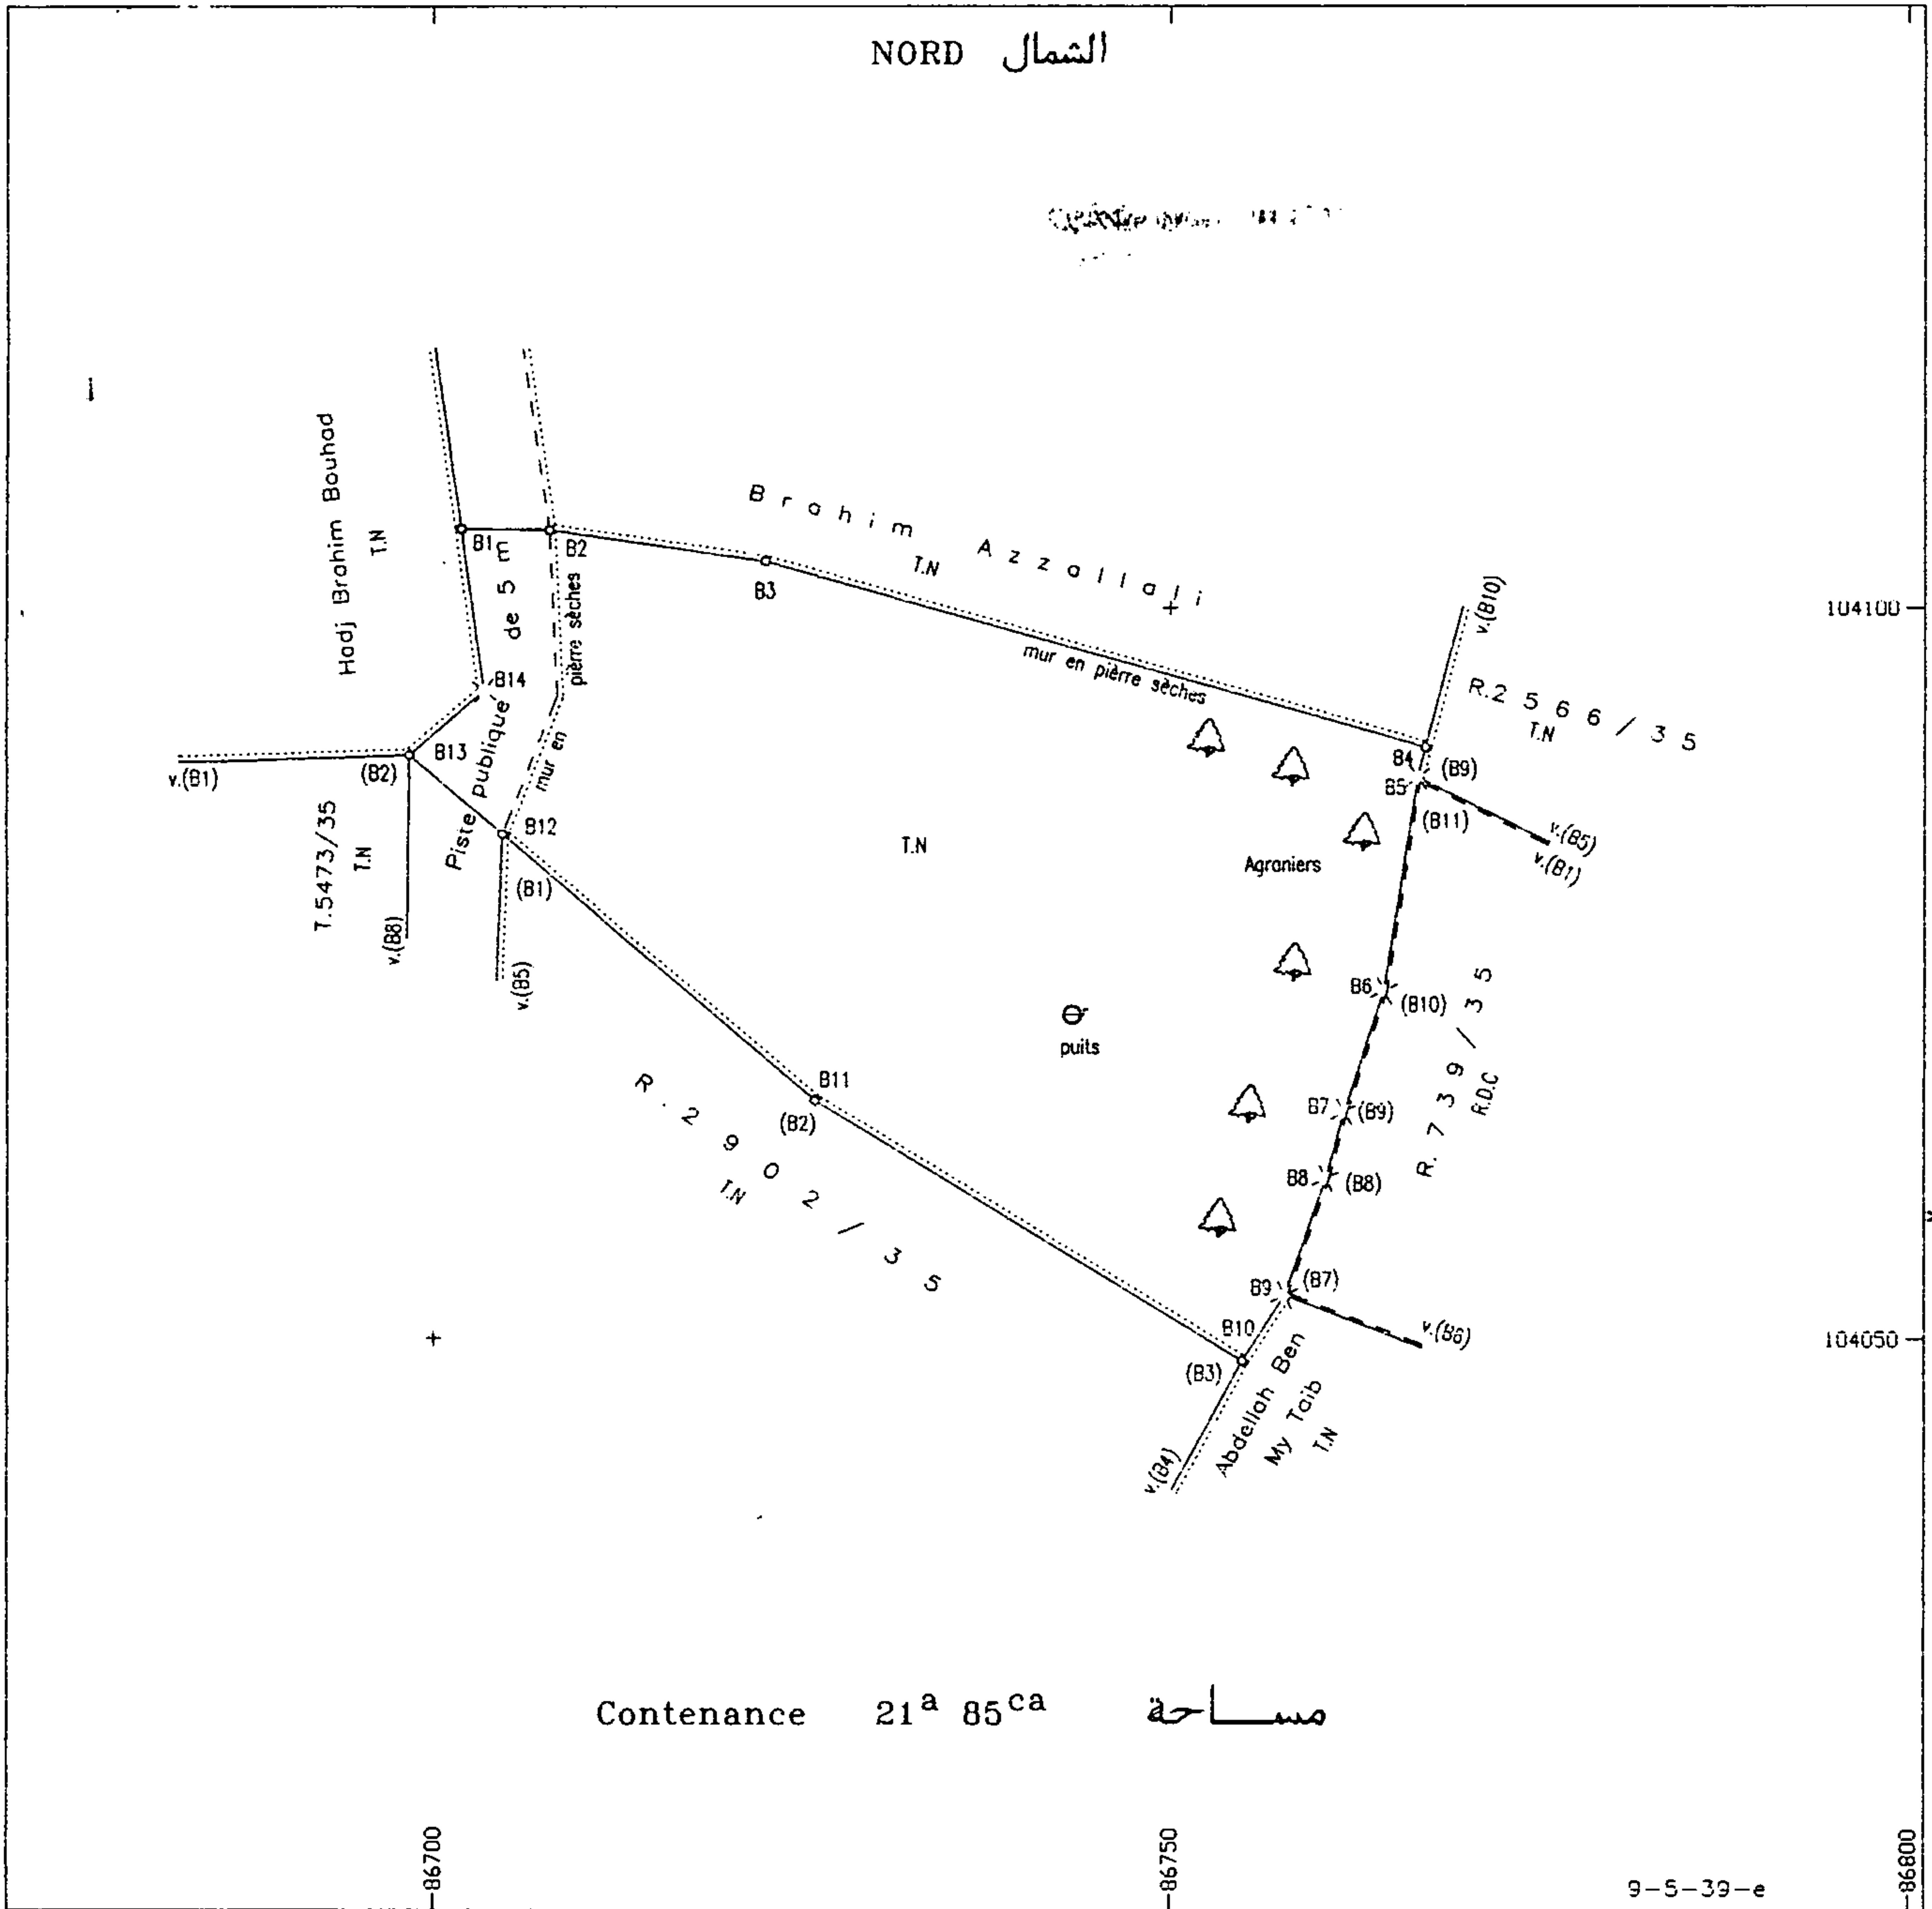

Propriété dite : Afrad

Située à : Pce d'Essaouira Dr El Ghazoua

Titre : 18292 / 35

Echelle : 1/500

Plan levé en : Decembre 2005

----- Limite de la propriété

Requisition No : 2912/35

مطلب عدد : 35\2912

الملك المسمس : افراد
الحاكن : اقليم الصويرة دوار الغزوة

DIVISION DU CADASTRE

Plan établi par : BÉNALI Ahmed (I.G.I)
Géomètre : AHMED BÉNALI
Dessinateur : Automatique

MAPPE DE REPERAGE au 1/20000 : 9-5
CARTE ANFCC au 1/50000-Cap Sim

9-5-39-e